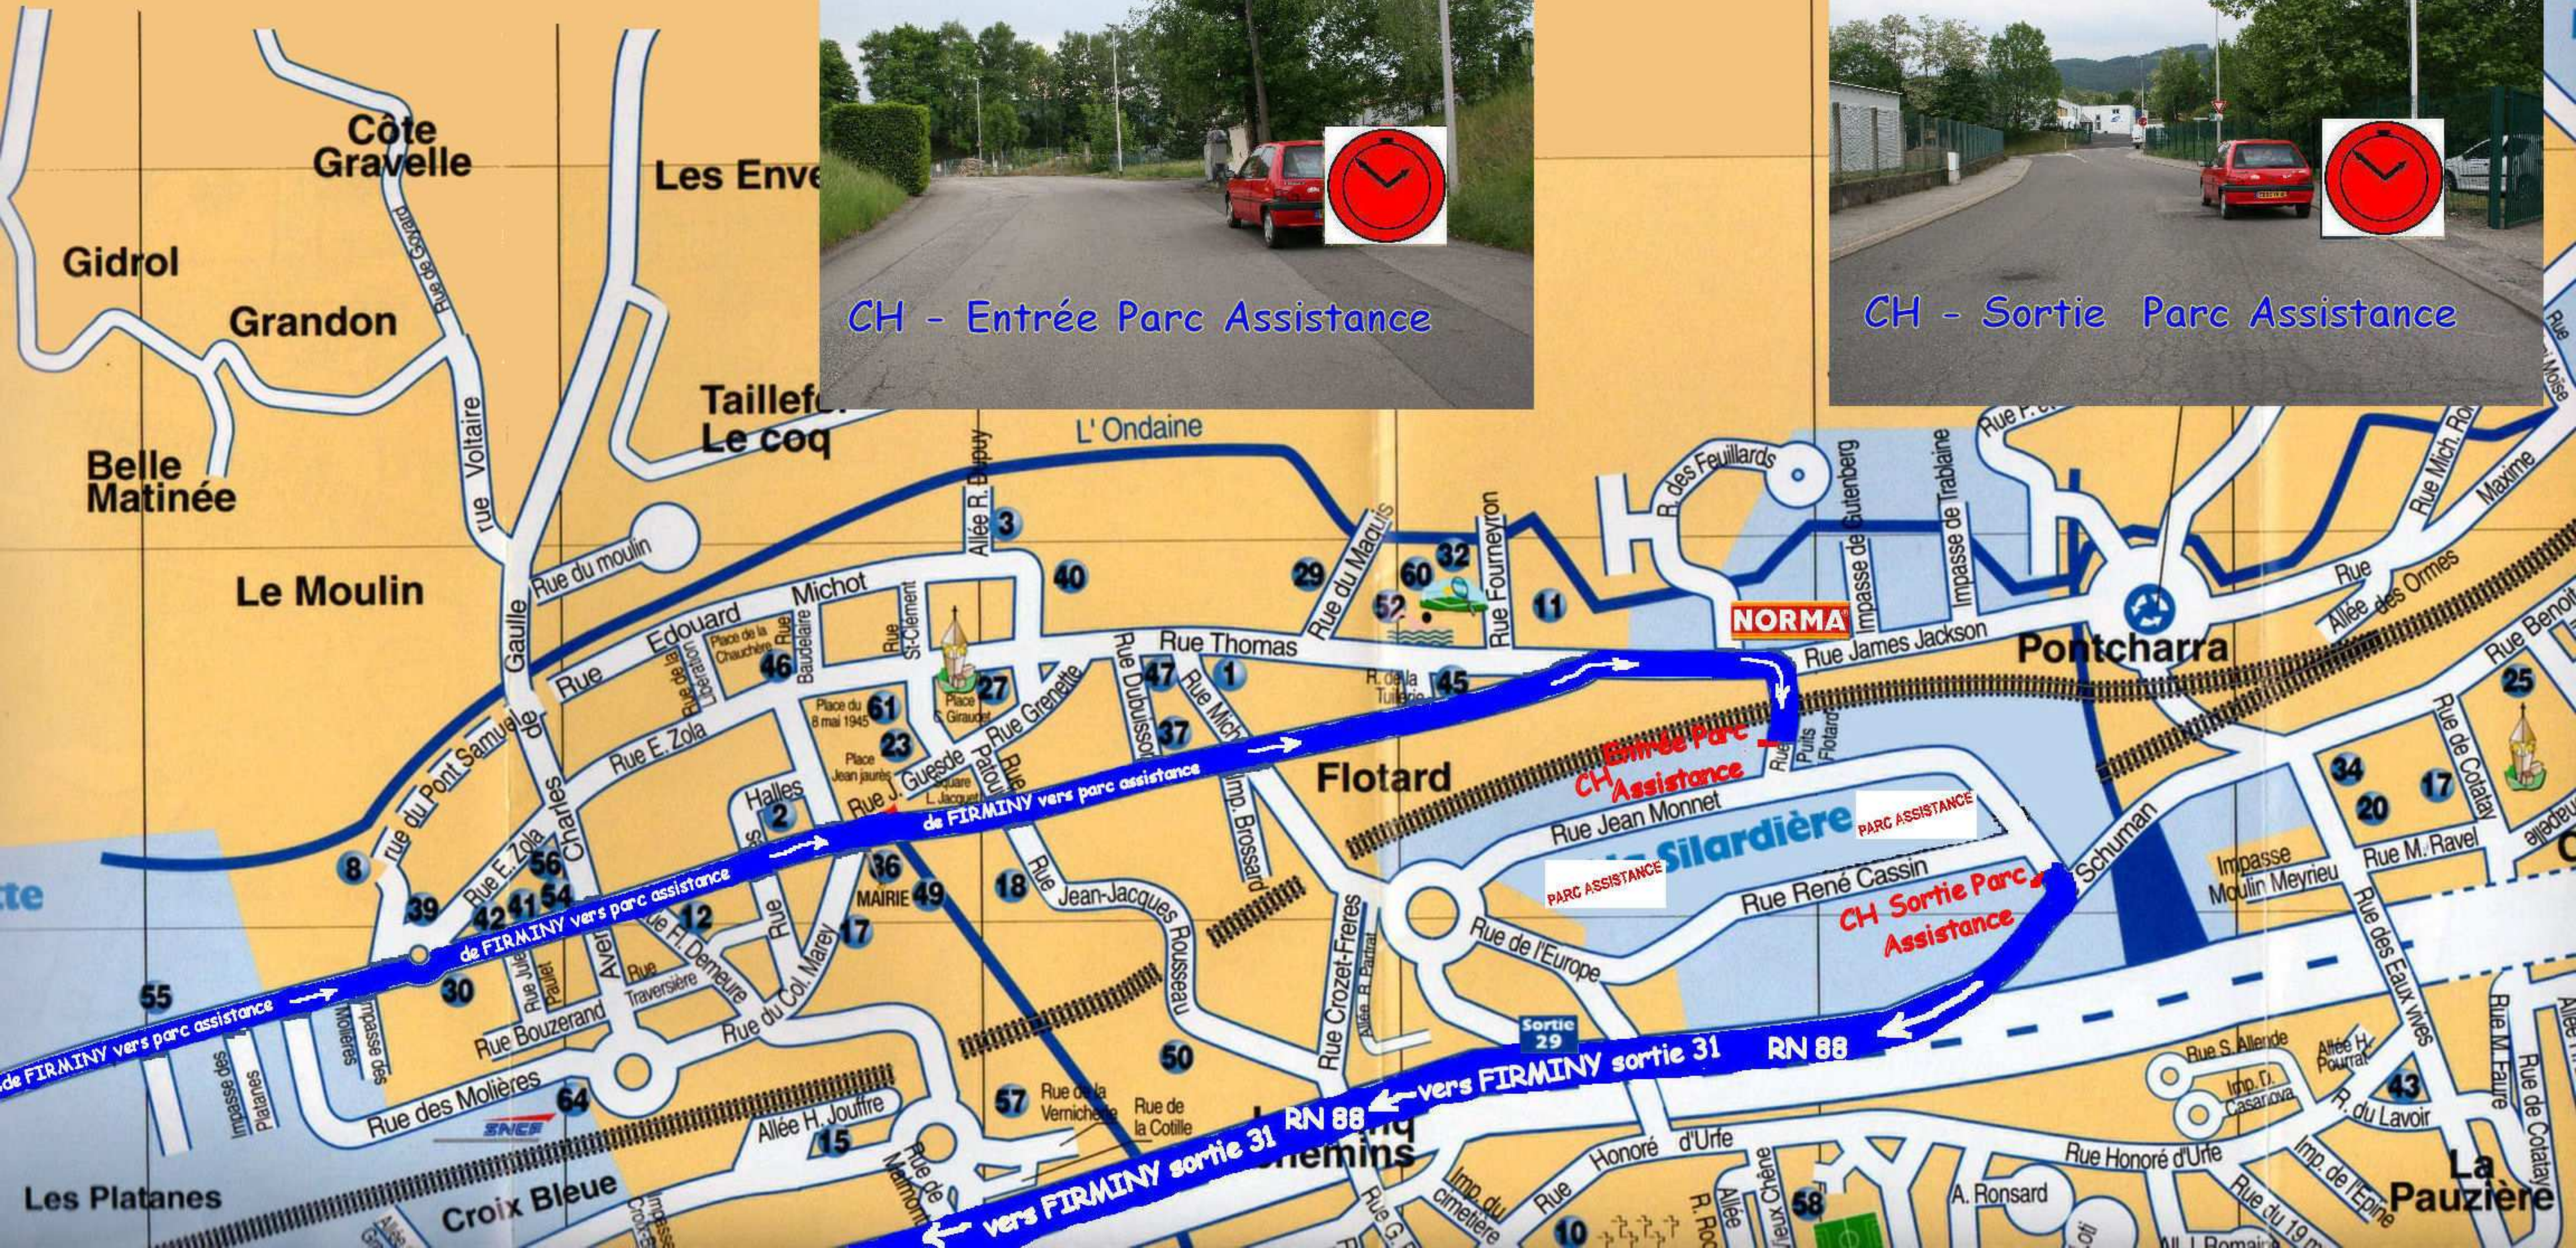

PLAN d'ACCES à la Zone d'ASSISTANCE de La SILARDIERE

CH - Entrée Parc Assistance

CH - Sortie Parc Assistance

PARC D'ASSISTANCE dans la ZI de La SILARDIERE

Assistance AUTORISEE rue Jean MONNET dans sa partie GAUCHE

Assistance AUTORISEE rue René CASSIN après l'Entreprise FUVEL dans la ligne droite

Dans les zones vertes du plan ci-dessus EN RESPECTANT les côtés des rues

**ASSISTANCES INTERDITES EN DEHORS DE CES ZONES
Y COMPRIS les ZONES ROUGE du PLAN**