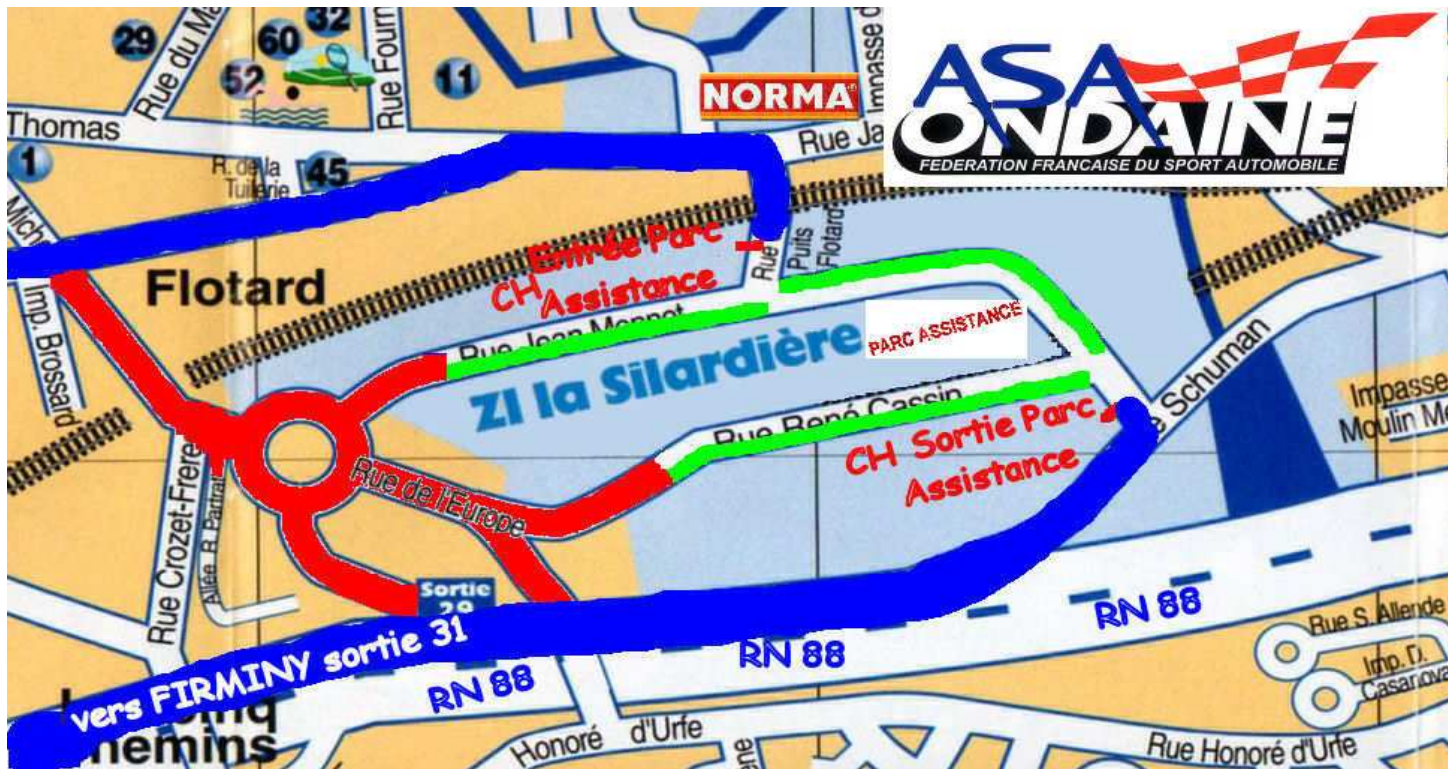

PLAN d'ACCES à la Zone d'ASSISTANCE de La SILARDIERE

CH - Entrée Parc Assistance

CH - Sortie Parc Assistance

PARC D'ASSISTANCE dans la ZI de La SILARDIERE

Assistance AUTORISEE rue Jean MONNET dans sa partie GAUCHE

Assistance AUTORISEE rue René CASSIN après l'Entreprise FUVEL dans la ligne droite

Dans les zones vertes du plan ci-dessus EN RESPECTANT les côtés des rues

**ASSISTANCES INTERDITES EN DEHORS DE CES ZONES
Y COMPRIS les ZONES ROUGE du PLAN**