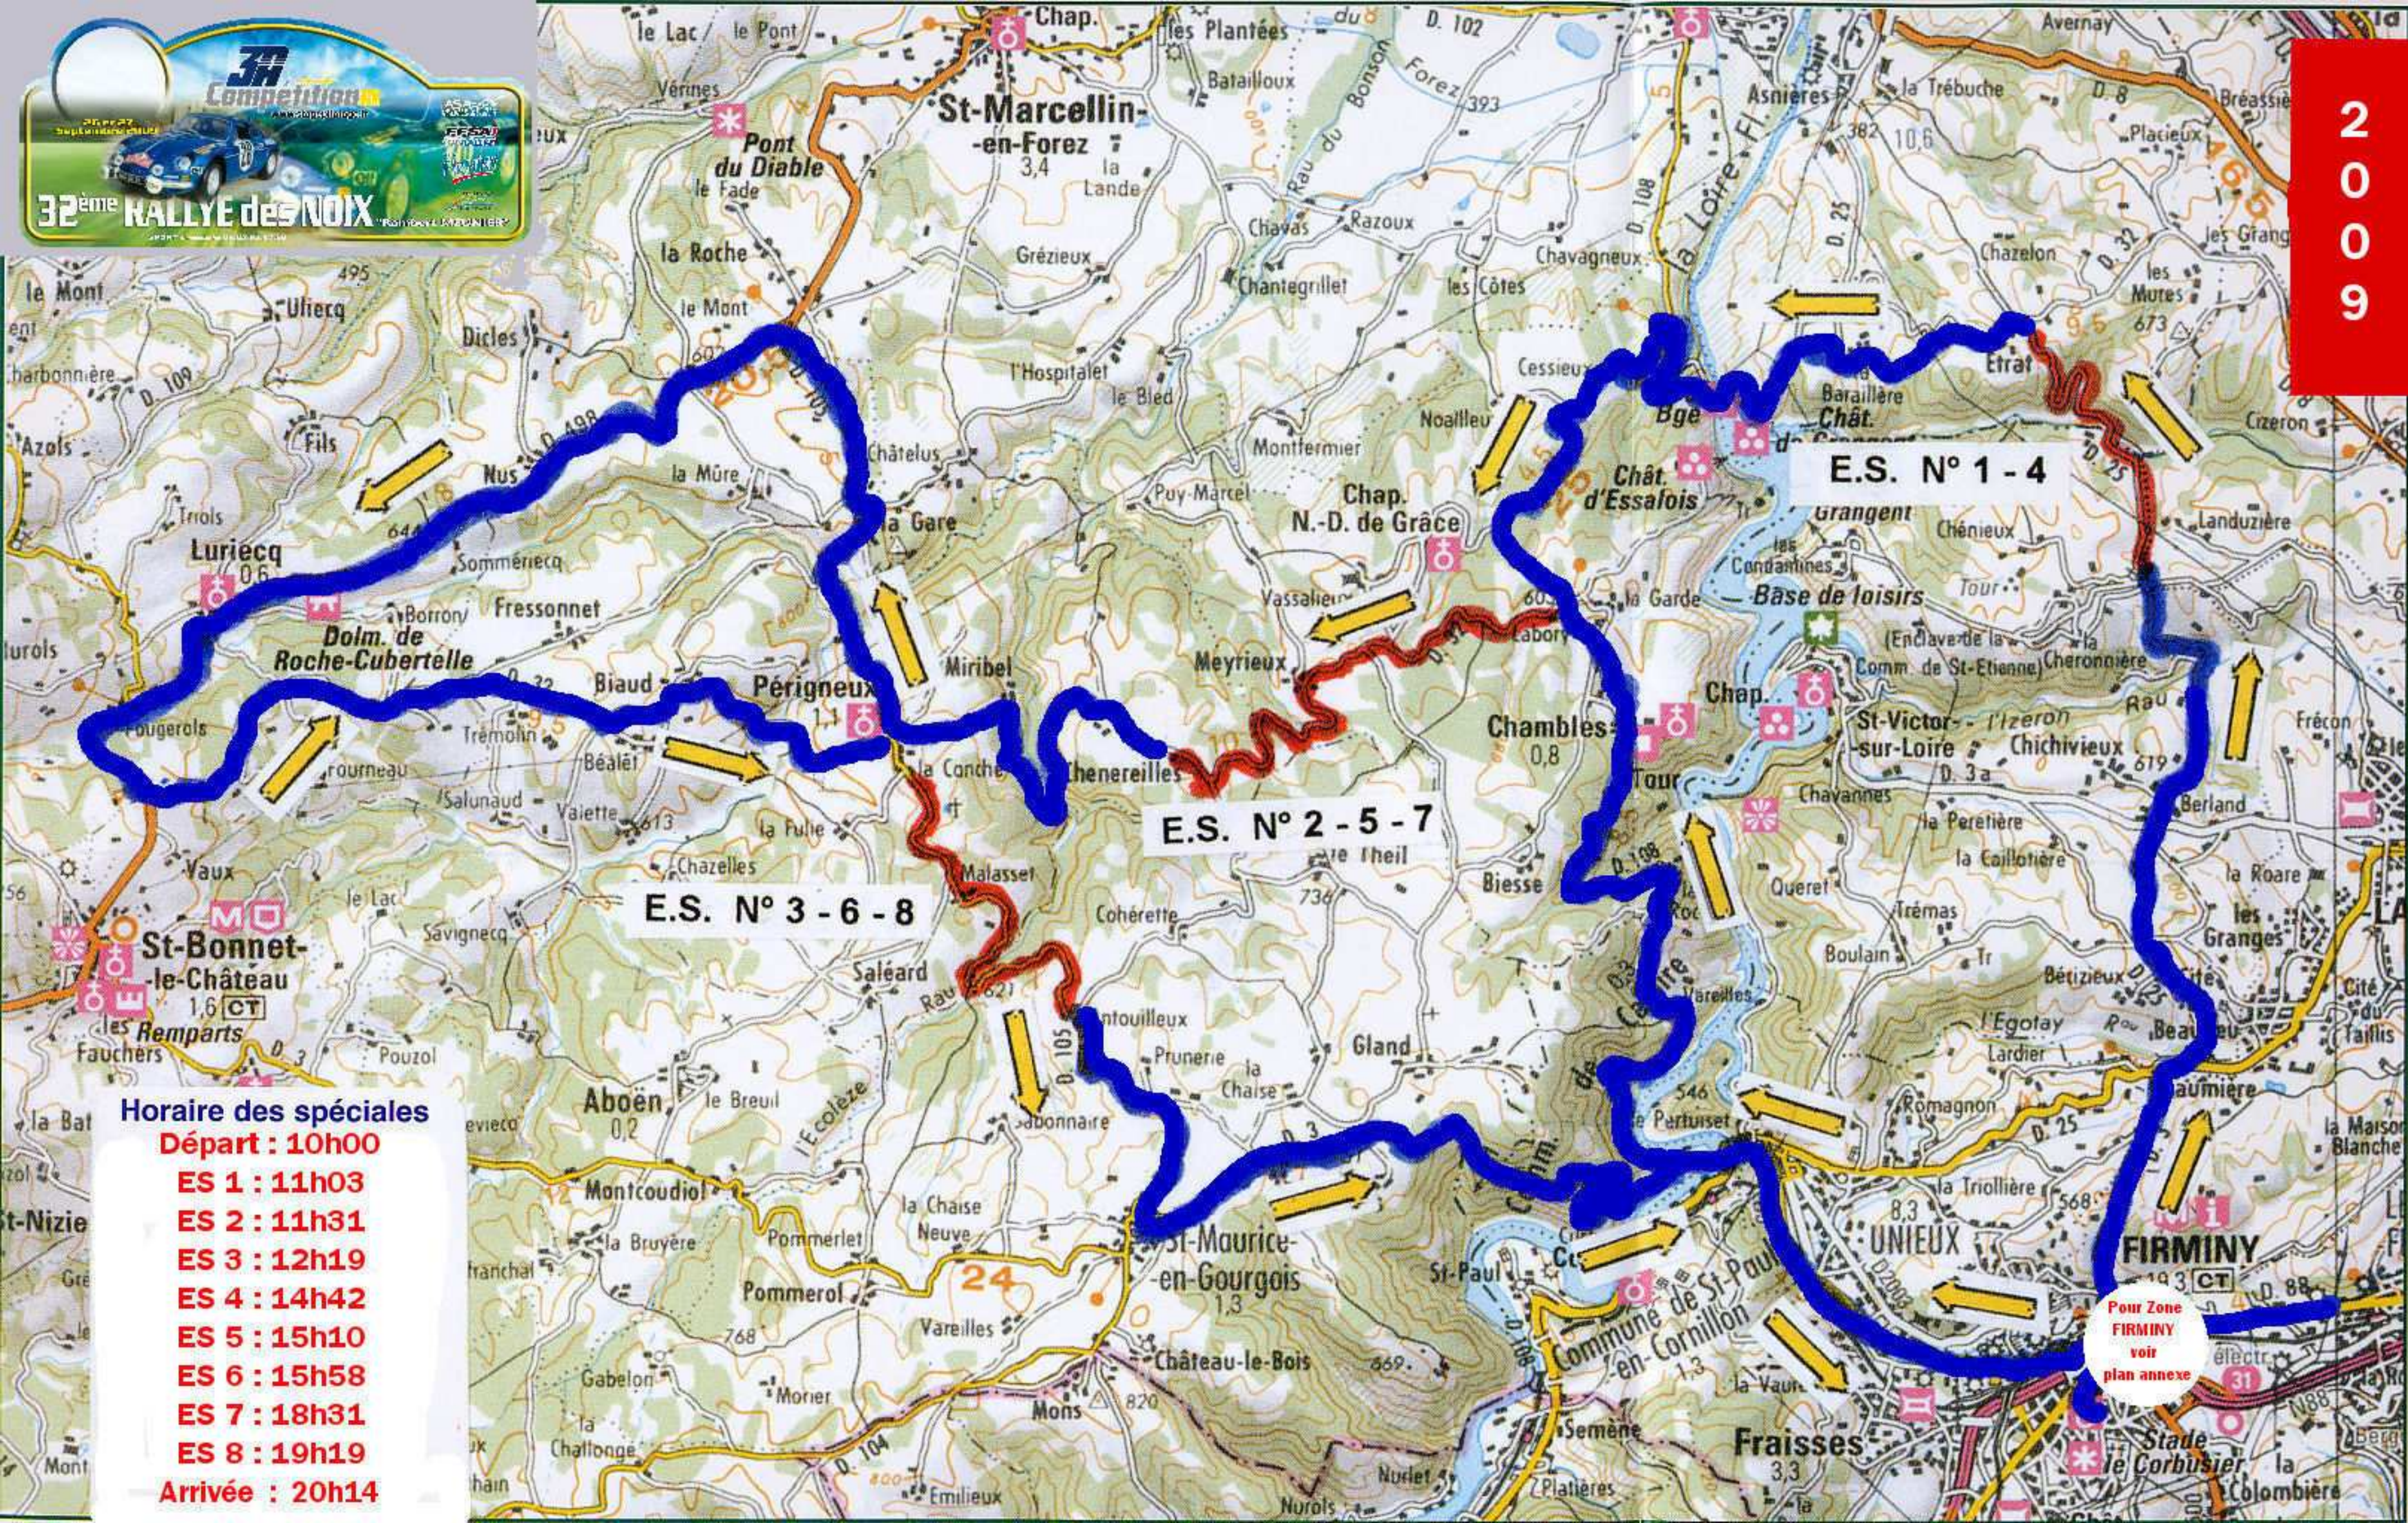

2009

E.S. N° 1 - 4

E.S. N° 2 - 5 - 7

E.S. N° 3 - 6 - 8

Horaire des spéciales

- Départ : 10h00**
- ES 1 : 11h03**
- ES 2 : 11h31**
- ES 3 : 12h19**
- ES 4 : 14h42**
- ES 5 : 15h10**
- ES 6 : 15h58**
- ES 7 : 18h31**
- ES 8 : 19h19**
- Arrivée : 20h14**

Pour Zone
FIRMINY
voir
plan annexe